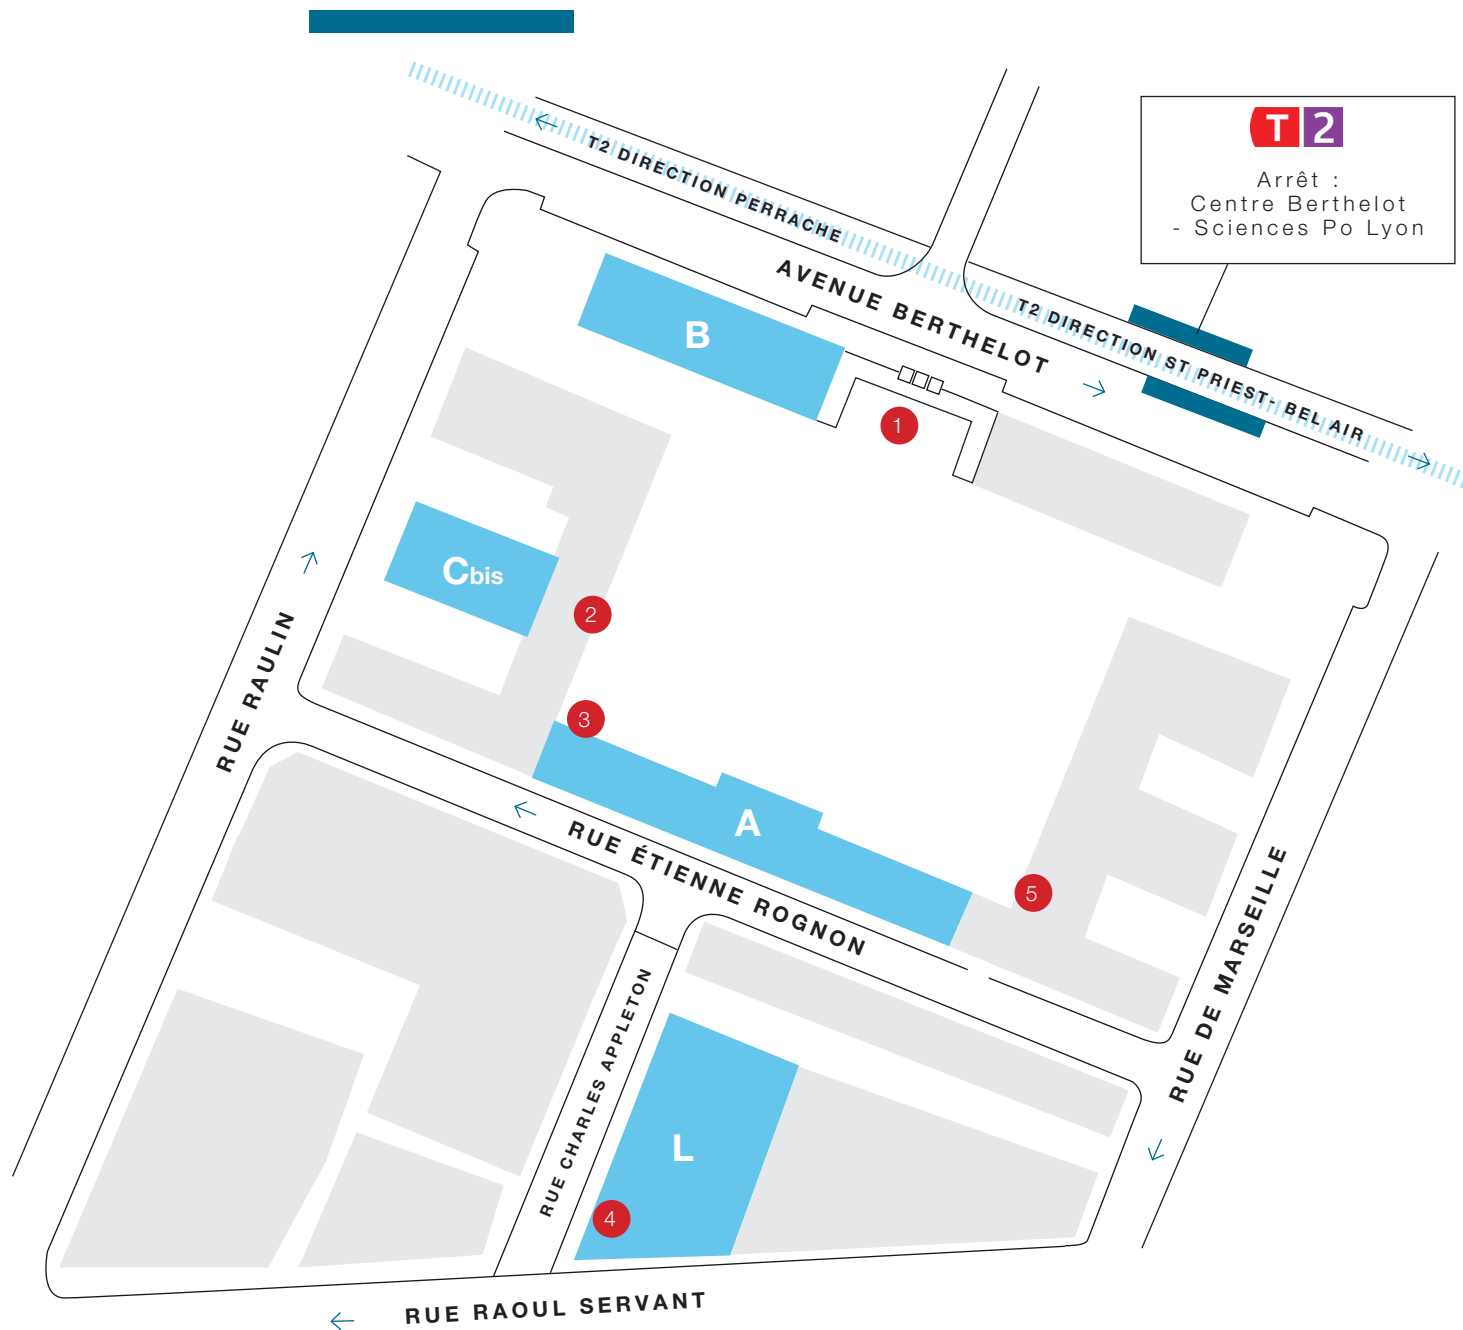

Bâtiment C-bis - Amphithéâtre

Amphithéâtre Lucie et Raymond Aubrac

Bâtiment L - Pédagogique

Amphithéâtre Marcel Pacaut,
amphithéâtre Dora Schaul,
salles de cours, service Scolarité -
mobilité internationale, CPAG, IEPEL
salles informatiques, cafèt' Crous

- 1 Entrée principale
- 2 Entrée amphithéâtre
Lucie et Raymond Aubrac
- 3 Portail vers bâtiment L
- 4 Cafétéria du Crous
- 5 Centre d'Histoire de
la Résistance et de la
Déportation de Lyon (CHRD)

Sciences Po Lyon
Campus Lyon
14 avenue Berthelot
69007 Lyon
T. 04 37 28 38 00

- 1 Parc de la Tête d'Or
- 2 Gare Part Dieu   
- 3 Place des Terreaux
- 4 Place Bellecour
- 5 Gare Perrache    
- 6 Gare Jean Macé   
- 7 Autoroute A6 (M6)
- 8 Musée des Confluences

 Tramway T2
Arrêt : Centre Berthelot-Sciences Po Lyon

Bâtiment
Campus Saint-Étienne
Accueil, scolarité,
espace étudiants,
amphithéâtre,
salles de cours

- 1 Entrée principale, 77 rue Michelet
- 2 Jardin Anatole France

4 à 5 minutes à pied depuis
Arrêt T3 /T1 - Anatole France
 6 minutes à pied des bâtiments de
l'Université Jean Monnet
(Campus Tréfilerie)