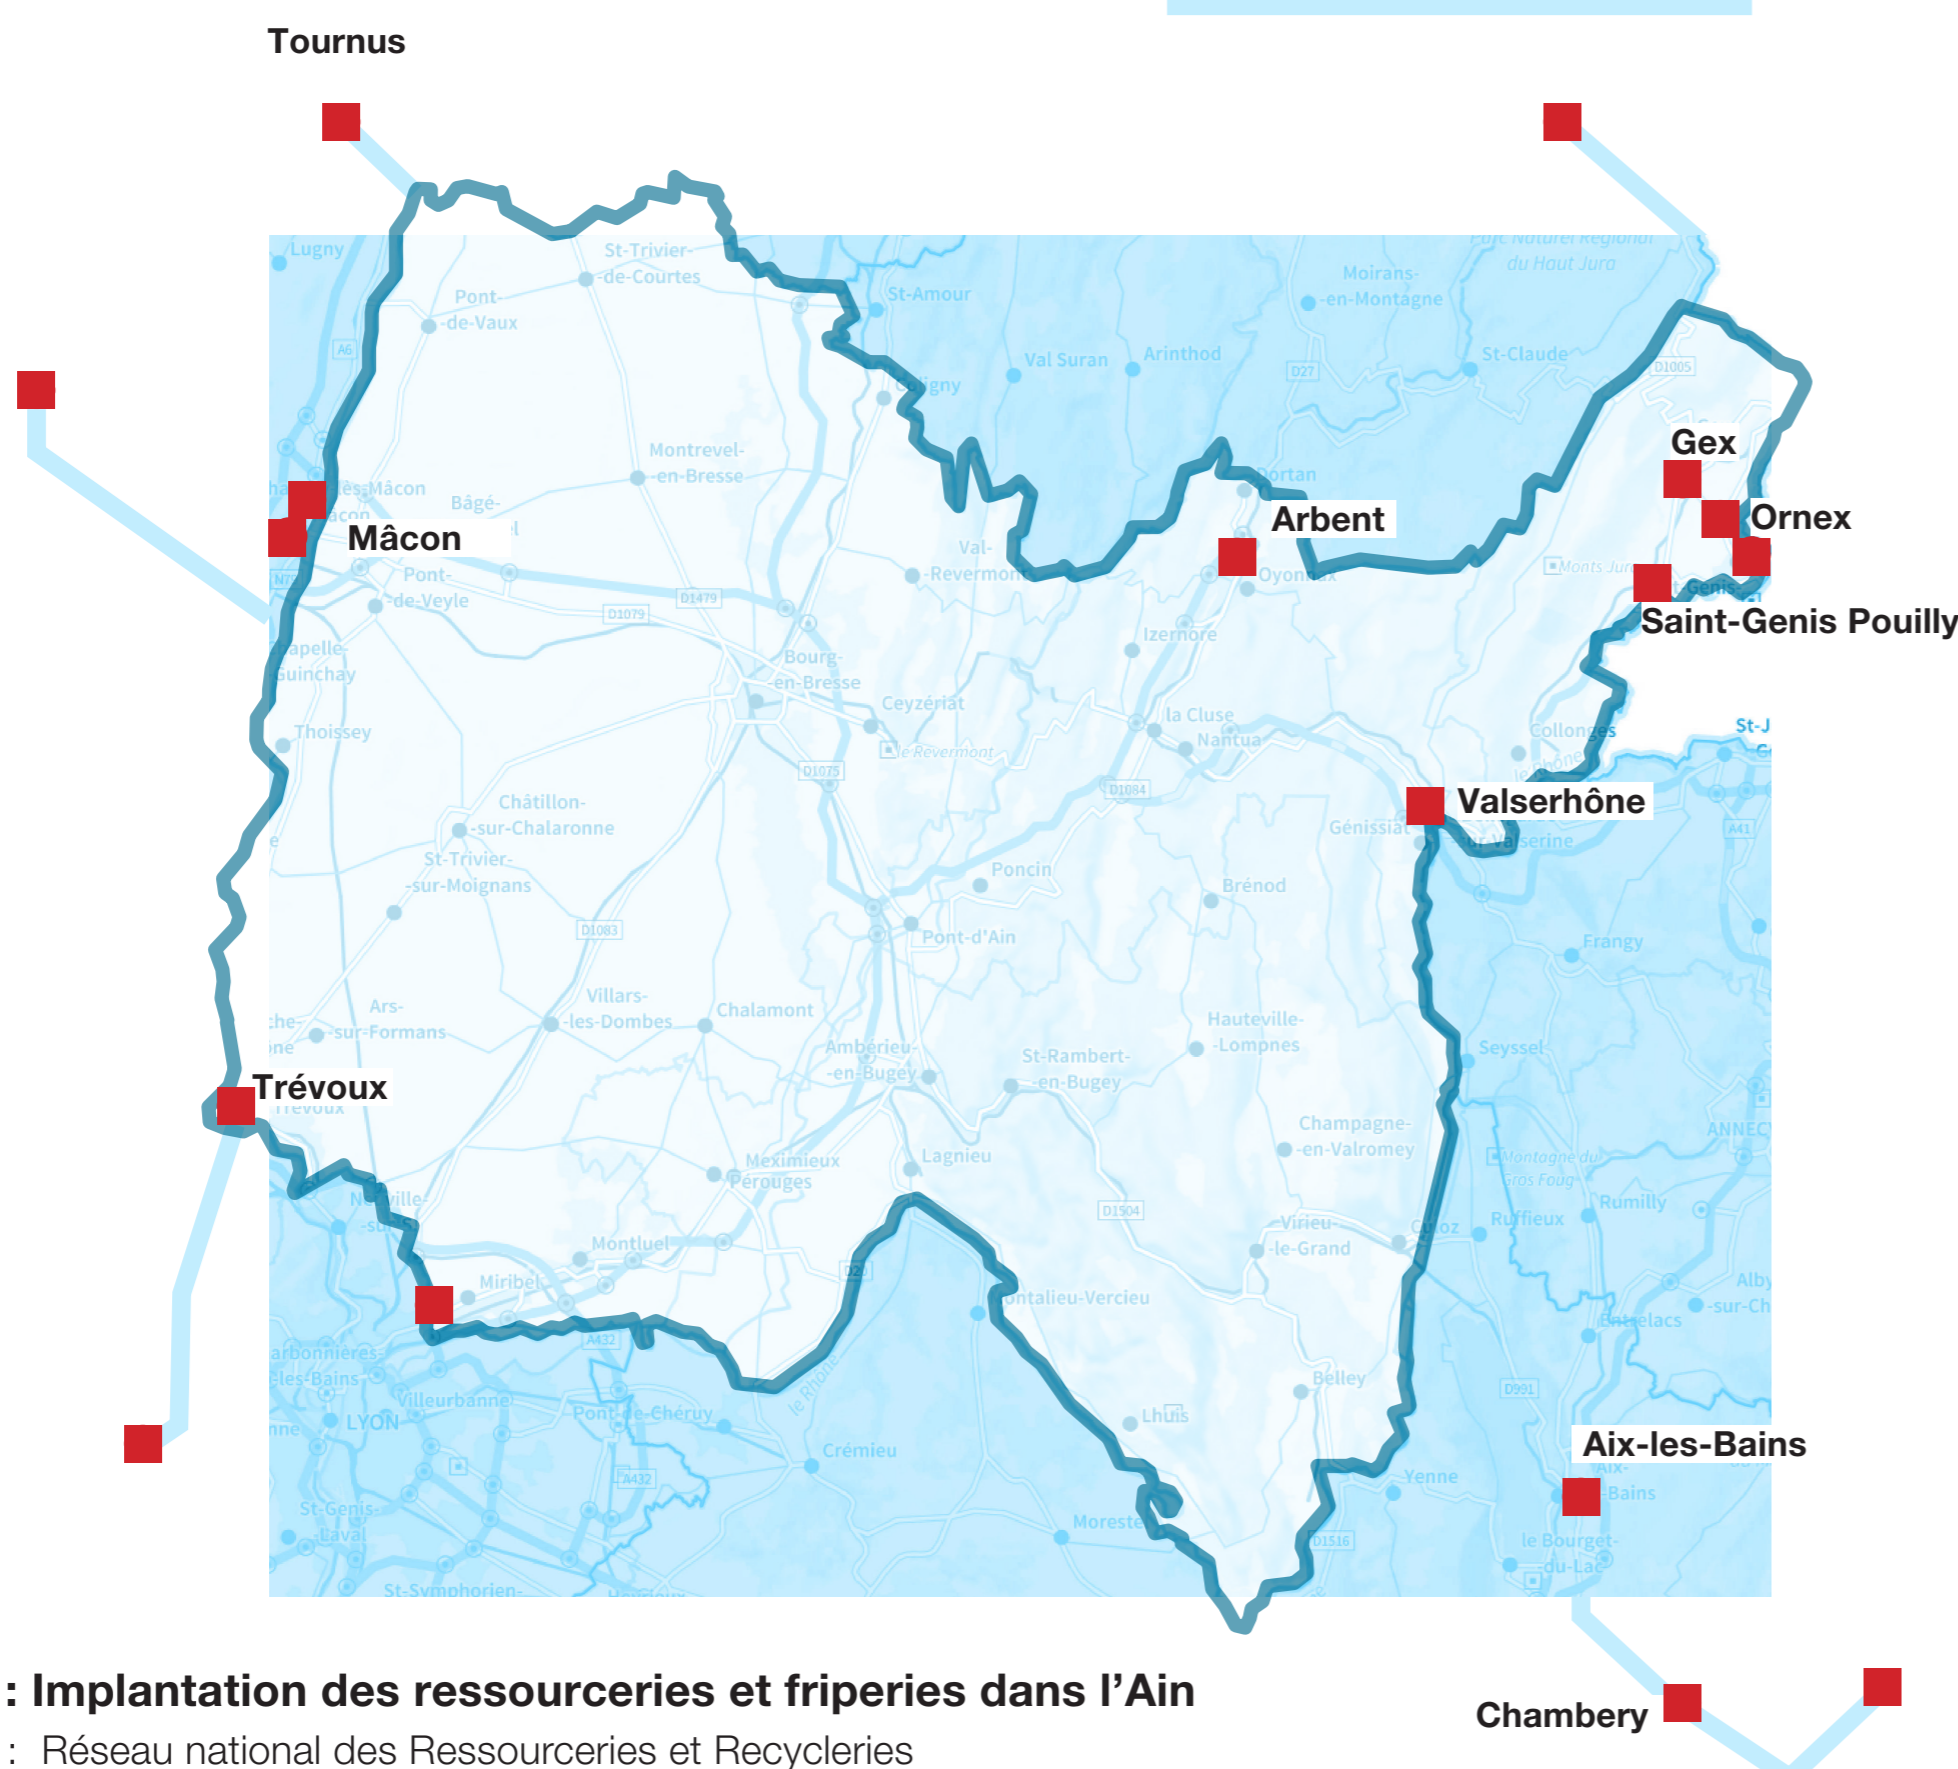

6. Des aides pour équiper son logement

Les ressourceries

Une ressourcerie est un lieu où sont collectés tous les objets et matériaux dont leurs propriétaires n'ont plus besoin.

Elles ont pour mission de récupérer ces objets inutilisés, de les valoriser pour leur donner une seconde vie et de les revendre sans but lucratif.

175

Ressourceries dans le Réseau national de ressourceries

Carte : Implantation des ressourceries et friperies dans l'Ain

Source : Réseau national des Ressourceries et Recycleries

Les aides proposées par la CAF