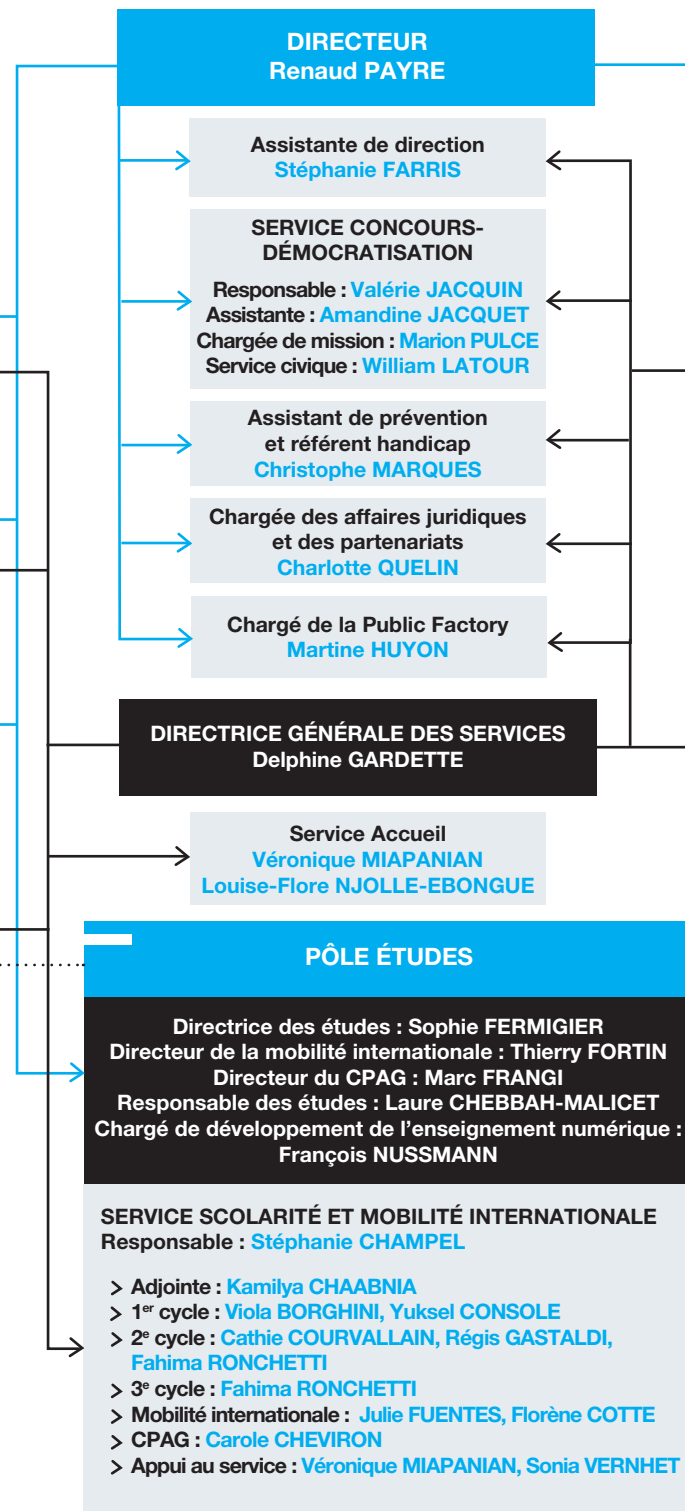

PÔLE RECHERCHE

Directeur : Jérôme BLANC

Assistante : Rita BERLIOZ-ARTHAUD

PÔLE STRATÉGIE ET PARTENARIATS INTERNATIONAUX

Directeur : Alistair COLE

Responsable administrative : Walburga PUFF

PÔLE FORMATION CONTINUE ET INSERTION PROFESSIONNELLE

Directrice : Anne BLANC-BOGE

Responsable : Brice CRISTOFORETTI

- > Développement et promotion de la formation continue
  Brice CRISTOFORETTI
- > Suivi des apprenants FC et Insertion professionnelle
  Anaïs BUJARDON
- > Stages courts et mobilité professionnelle de 3e année
  Marcello DE CARO
- > Suivi administratifs des stages
  Louise-Flore NJOLLE-EBONGUE
- > Suivi administratifs des stages et des apprenants FC
  Émilie ROMMEL
- > Responsable pédagogie IEPEL : Christian DESMARIS
- > Responsable administratif IEPEL : Fabrice BUISSON

Responsables des Diplômes d'établissement, de secteurs et de spécialités

PÔLE COMMUNICATION

Responsable : Olivier GUILLEMAIN

- > Chargée de communication : Aurore MARQUEZ-SANTO
- > Chargée de la vie étudiante : Nadine CHAMARD-COQUAZ
- > Infographiste : Elvira GELEJNSE

PÔLE RESSOURCES

SERVICE RESSOURCES HUMAINES
Responsable : Camille RENAUD

- > Adjointe : Laila LEMCHEMA
- > Assistante de formation : Rita BERLIOZ-ARTHAUD
- > Assistante de gestion : Laurent DEMEURE

SERVICE FINANCES, PATRIMOINE ET LOGISTIQUE
Responsable : Aurélie BORDAS

- > Assistants de gestion : Sandrine DEPIL, Arnaud MARCON
- > Responsable Patrimoine et logistique : Arnaud MARCON
- > Agents techniques : Abdel SOUIBKI, Christophe MARQUES, Stephan TOCHON

SERVICE INFORMATIQUE
Responsable : Jean-Michel EJENGELE

- > Développeurs et administrateurs de bases de données : Thomas BÉDOUIN, Laure DEVAUX
- > Administrateurs systèmes et réseaux : Jean-Michel EJENGELE, Recrutement en cours
- > Techniciens informatique et audiovisuel : Thierry SOUKSAVANH, Kéo VONGCHANH

SERVICE BIBLIOTHÈQUE
Directrice : Carole TILBIAN

- > Collections : Manon BRIEN, Yacine DJEBILI
- > Services en ligne : Fabienne PARA
- > Services au public : Sophie FOTIADI
- > Assistants de bibliothèque : Marie-Christine FALSON, Emmanuelle FONTELAYE, Béatrice GENOD, Mathieu HOLDER, Benoît MONTAGNE, Véronique PACARD, Bernard RAISONNIER