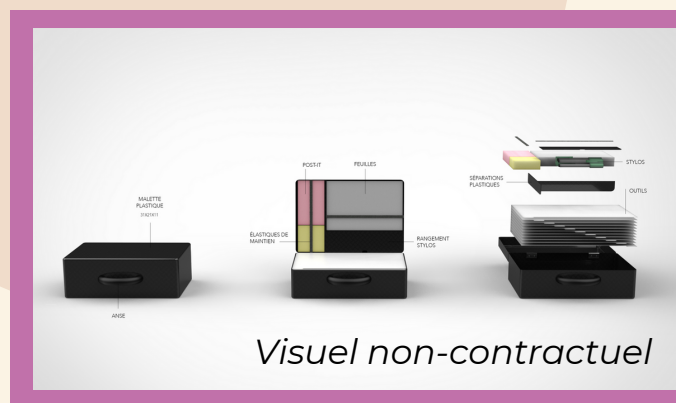

Visuel non-contractuel

UN STUDIO MULTIMEDIA

Pour réaliser des webinaires, des capsules vidéo, créer des podcasts et donner vie à tous vos projets !