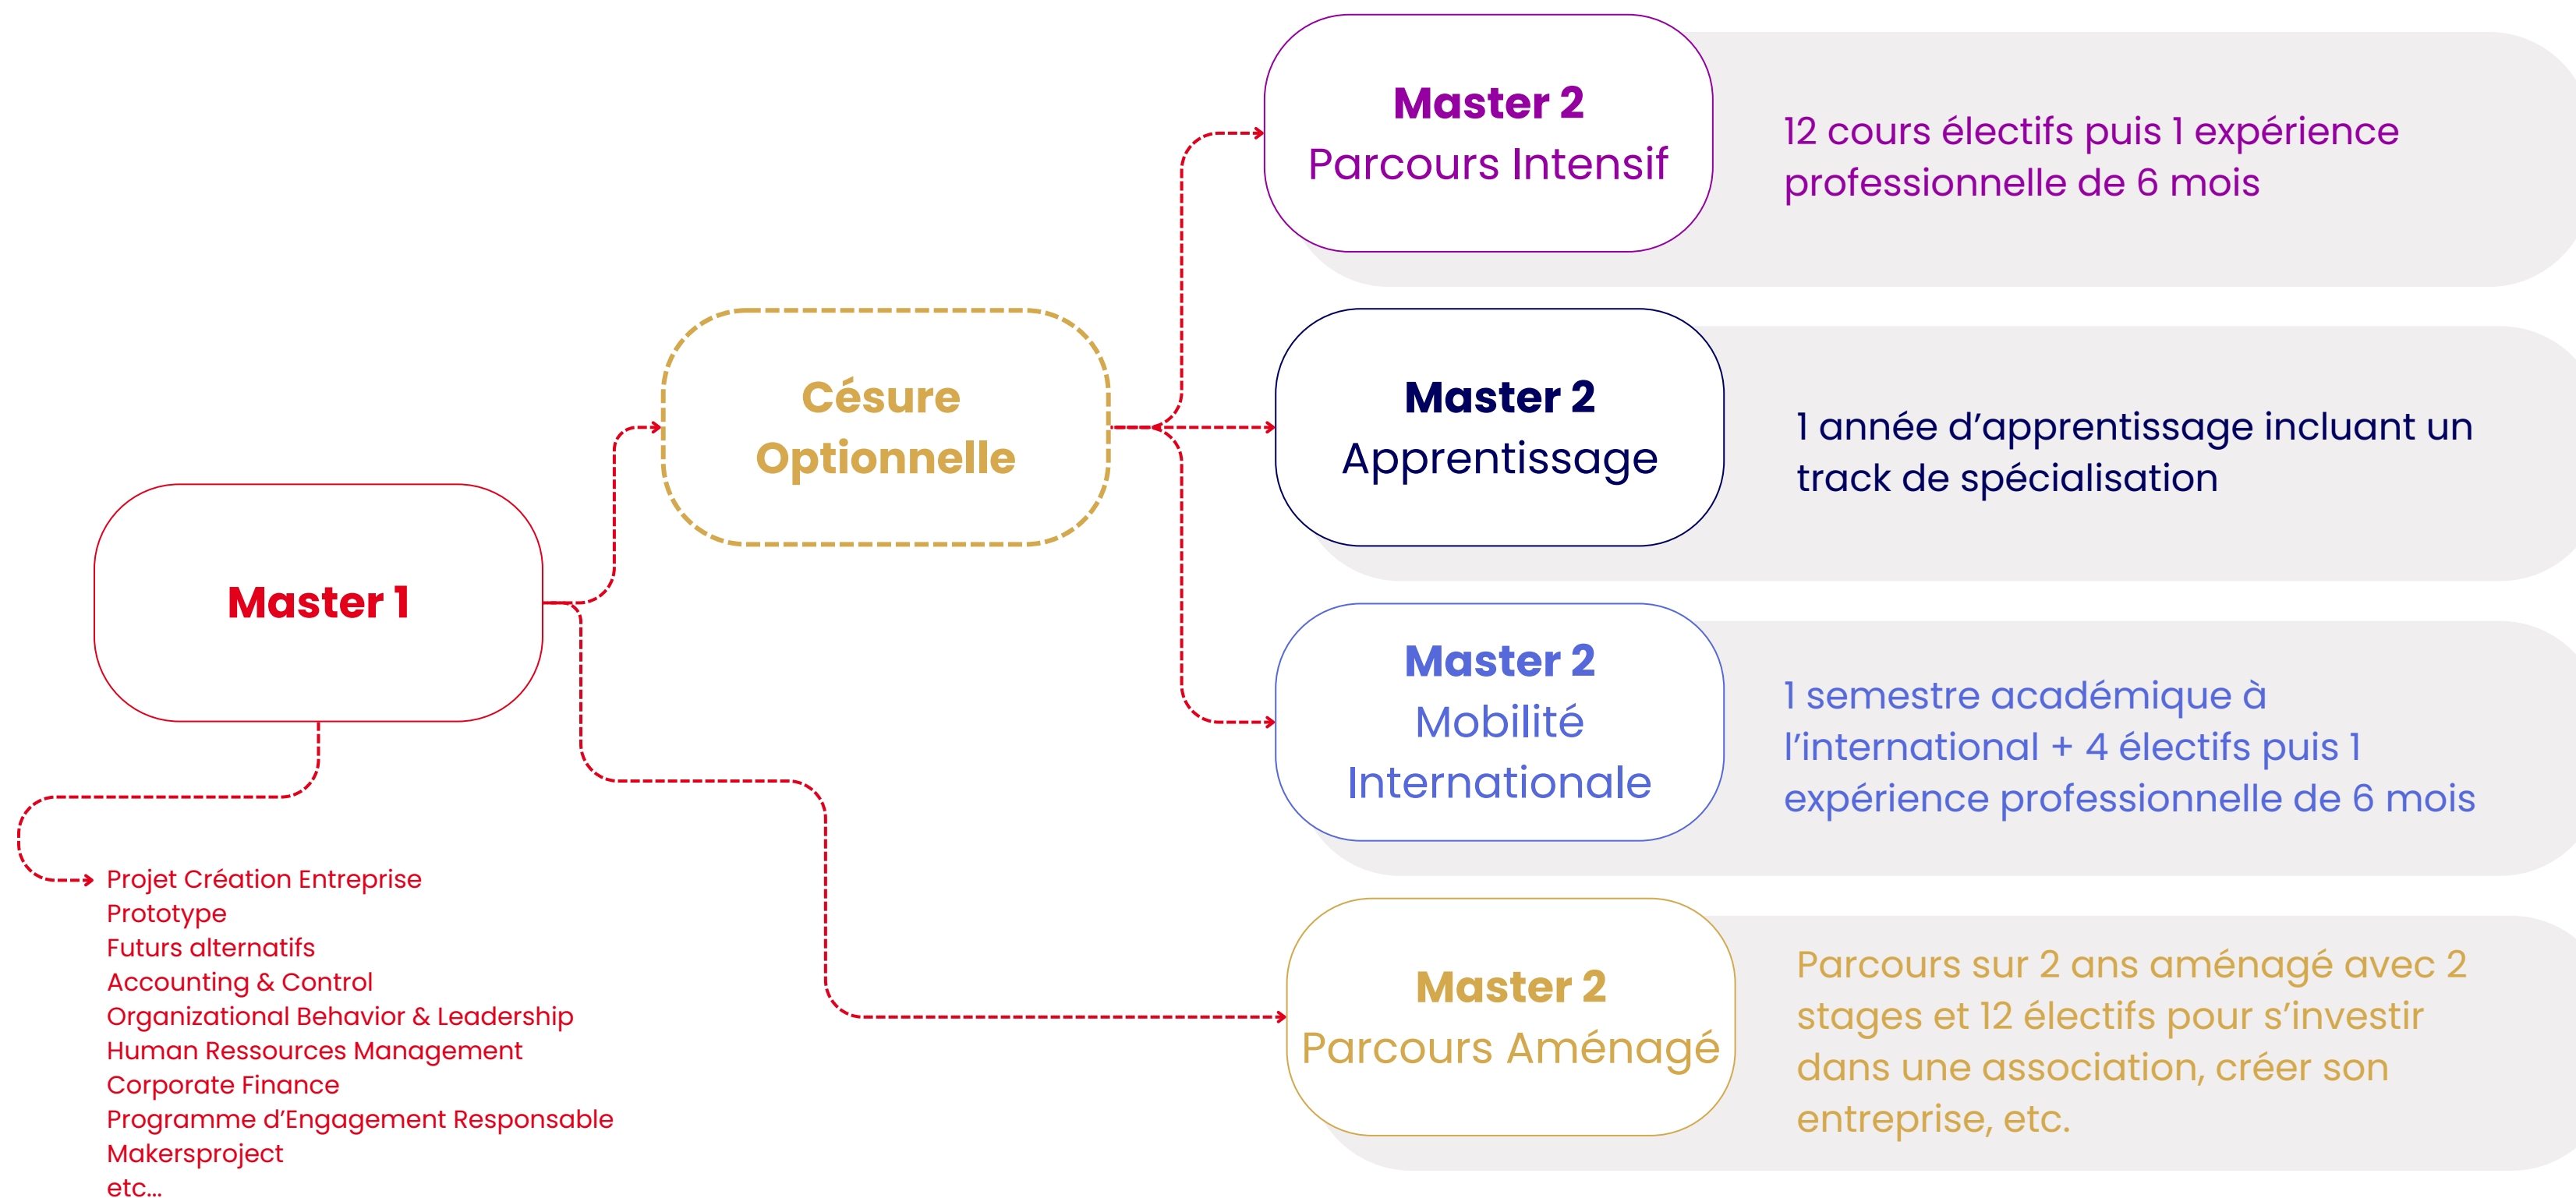

Votre cursus

Des fondamentaux à la spécialisation en 2 ans